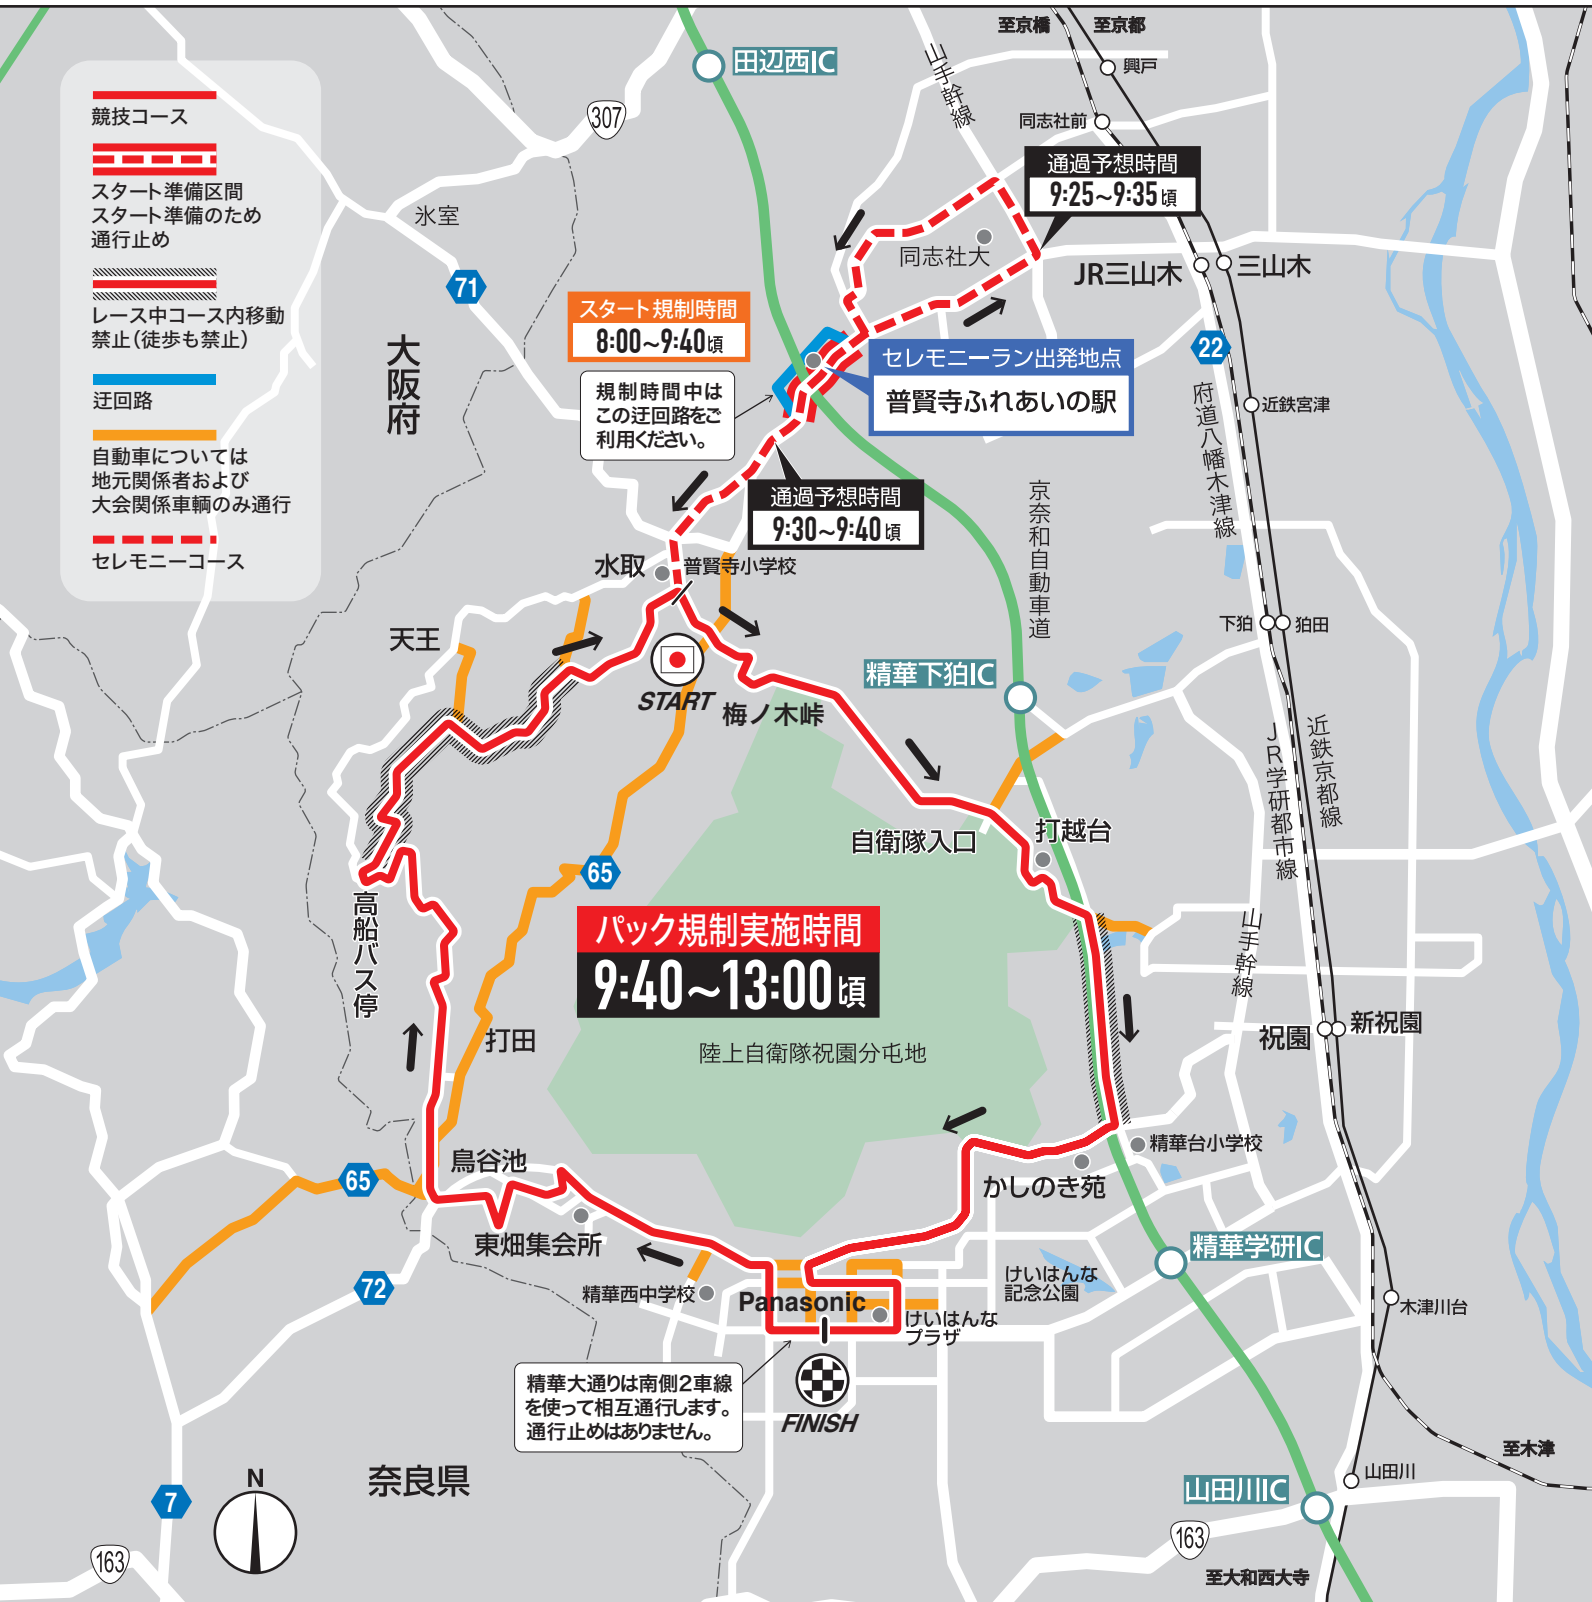

2017 ツアー・オブ・ジャパン 京都ステージ 交通規制等の案内

2017.5.22 月

9:25 普賢寺ふれあいの駅スタート

12:50頃 けいはんなプラザ西側
パナソニック前ゴール

大会を安全に運営していくために、
皆様のご協力をお願いいたします。

先頭選手の前を走行するパトカーから最後尾の選手の後方を走行するパトカーが通過するまで、コースは通行・横断ができません。…[バック規制]
レース後半はコース全面が通行規制となる恐れがありますので、レース中の通行自粛にご協力ください。