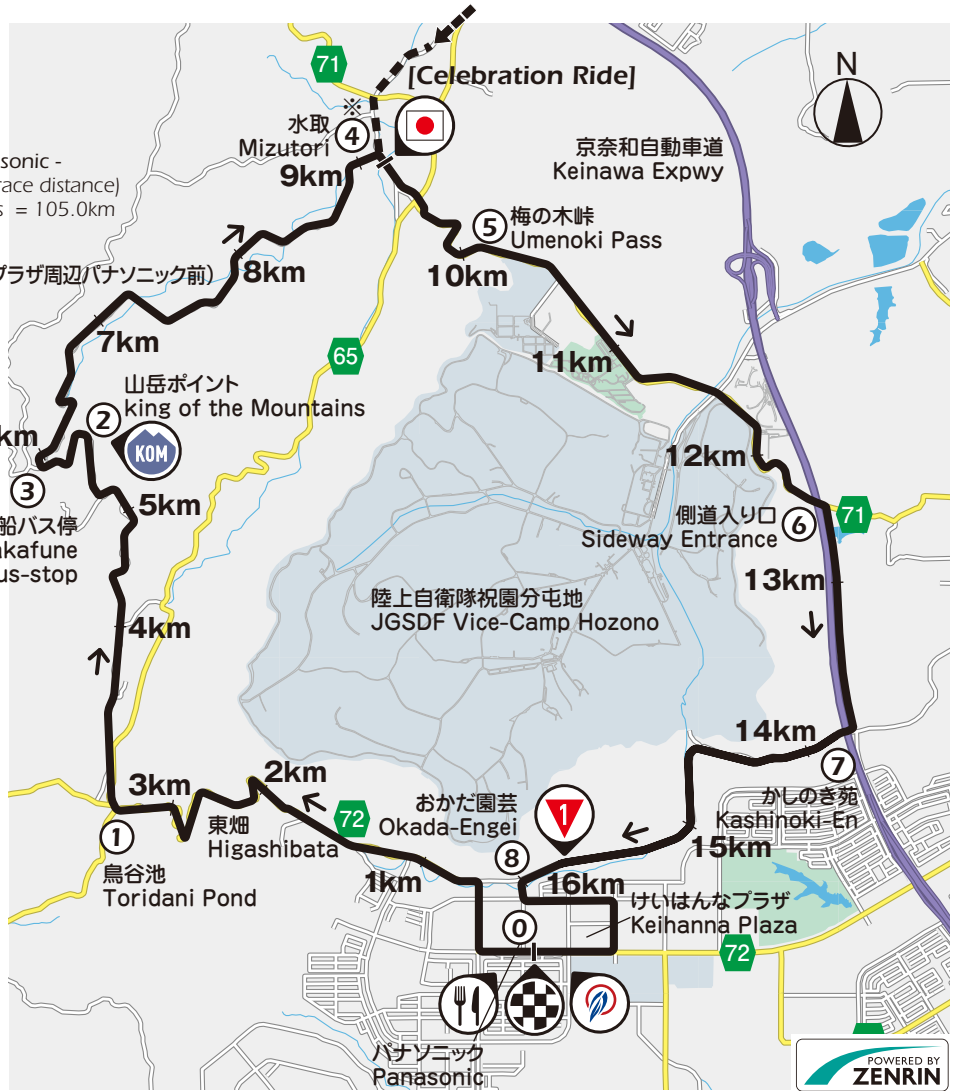

2nd stage KYOTO Stage map

- Fugenji fureaino Eki - Circuit Course - Panasonic -
Celebration Ride 5.5km (Not included in the race distance)
(Race Neutral 3.4km) 4.2km + 16.8km x 6laps = 105.0km

第2ステージ(京都)ステージマップ
(普賢寺ふれあいの駅~周回コース~けいはんなプラザ周辺パナソニック前)

2nd stage KYOTO Profile map

- Fugenji fureaino Eki - Circuit Course - Panasonic -
Celebration Ride 5.5km (Not included in the race distance)
(Race Neutral 3.4km) 4.2km + 16.8km x 6laps = 105.0km

第2ステージ(京都)プロフィールマップ
(普賢寺ふれあいの駅~周回コース
~けいはんなプラザ周辺パナソニック前)